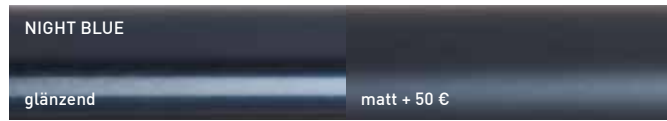

FARBEN

Beim FR8-Modell abweichende Preise (siehe Seite 46)