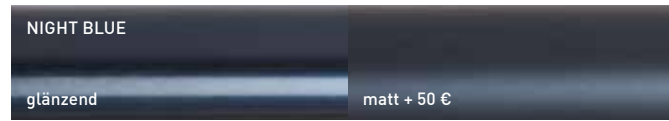

FARBEN

NEU IN 2024

Unser ECO GREY setzt sich aus den Resten einer Tagesproduktion aller anderen Farben zusammen. Die Mischung ist nicht nur nachhaltig, da wir Abfall vermeiden, sondern auch ein echter Hingucker.

Beim FR8-Modell abweichende Preise (siehe Seite 46)

NEU IN 2024

NEU IN 2024

NEU IN 2024