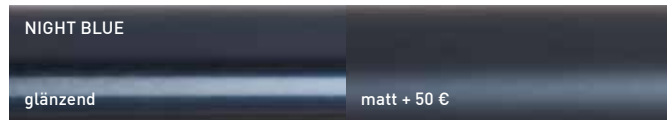

LADEGERÄT

Bosch 4 A 30,00 €

FARBEN

Unser ECO GREY setzt sich aus den Resten einer Tagesproduktion aller anderen Farben zusammen. Die Mischung ist nicht nur nachhaltig, da wir Abfall vermeiden, sondern auch ein echter Hingucker.